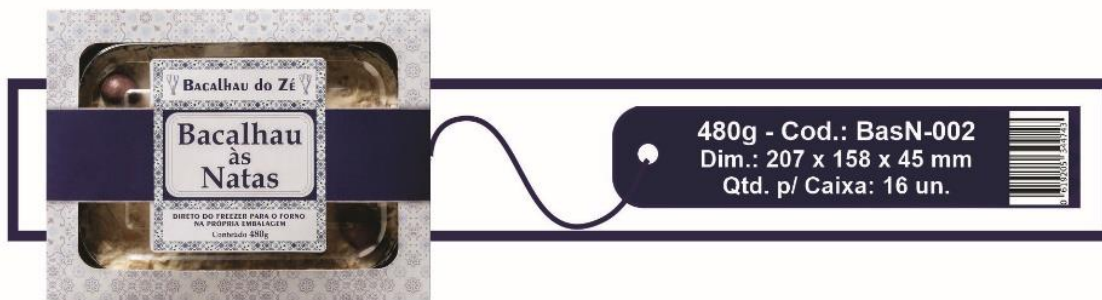

Bolinho de Bacalhau

BOLINHO DE BACALHAU

MANTENDO NOSSO COMPROMISSO DE SOMENTE FABRICAR PRODUTOS PREMIUM DE ALTÍSSIMA QUALIDADE, NOSSO BOLINHO DE BACALHAU CONTÉM 60% DE BACALHAU LEGÍTIMO (GADUS MACROCÉPHALOS), ADEQUADO A ATENDER OS MERCADOS MAIS EXIGENTES.

310g - Cod.: BoIB-007
Dim.: 223 x 114 x 55 mm
Qty. p/ Caixa: 24 un.

BACALHAU ÀS NATAS

BACALHAU ÀS NATAS

BACALHAU À BRÁS

BACALHAU À BRÁS

300g - Cod.: BaB-004
Dim.: 165 x 125 x 47 mm
Qtd. p/ Caixa: 20 un.

480g - Cod.: BaB-005
Dim.: 207 x 158 x 45 mm
Qtd. p/ Caixa: 16 un.

880g - Cod.: BaB-006
Dim.: 245 x 196 x 41 mm
Qtd. p/ Caixa: 10 un.

BACALHAU do ZÉ

J G INDÚSTRIA E COMÉRCIO DE ALIMENTOS LTDA.

CNPJ: 43.355.482/0001-05

End.: RUA JOÃO MANOEL, N. 189

CENTRO HISTÓRICO - PORTO ALEGRE - RS