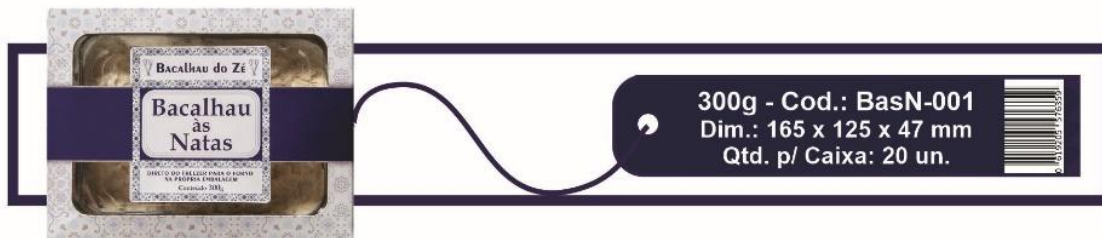

Bolinho de Bacalhau

BOLINHO DE BACALHAU

MANTENDO NOSSO COMPROMISSO DE SOMENTE FABRICAR PRODUTOS PREMIUM DE ALTÍSSIMA QUALIDADE, NOSSO BOLINHO DE BACALHAU CONTÉM 60% DE BACALHAU LEGÍTIMO (GADUS MACROCÉPHALOS), ADEQUADO A ATENDER OS MERCADOS MAIS EXIGENTES.

310g - Cod.: BoIB-007
Dim.: 223 x 114 x 55 mm
Qty. p/ Caixa: 24 un.

BACALHAU ÀS NATAS

BACALHAU ÀS NATAS

BACALHAU À BRÁS

BACALHAU À BRÁS

300g - Cod.: BaB-004
Dim.: 165 x 125 x 47 mm
Qtd. p/ Caixa: 20 un.

480g - Cod.: BaB-005
Dim.: 207 x 158 x 45 mm
Qtd. p/ Caixa: 16 un.